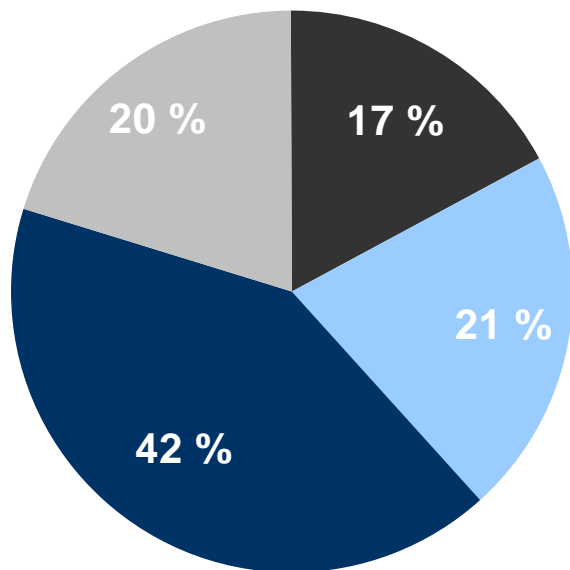

Realitetsbehandlede asylsaker 2007, 2008 og første halvår 2009

2007