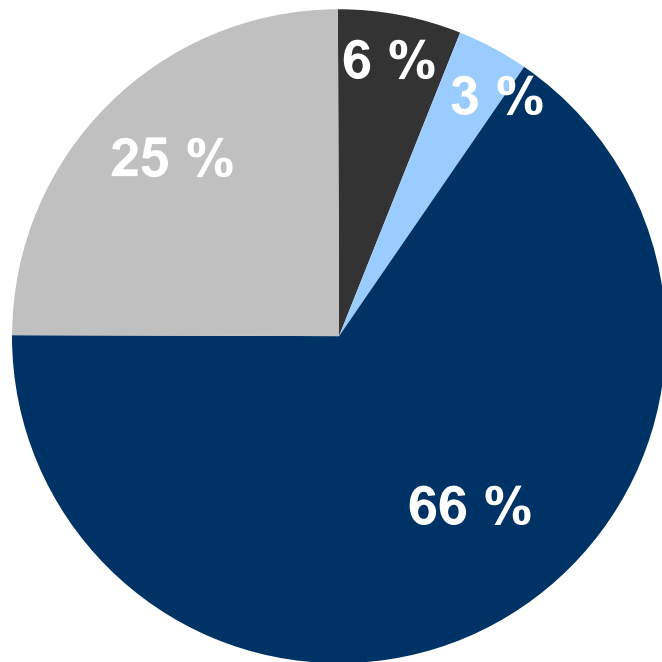

Jobb, krig og kjærlighet

2008

2009

- Familie
- Utdanning

- Beskyttelse
- Arbeid