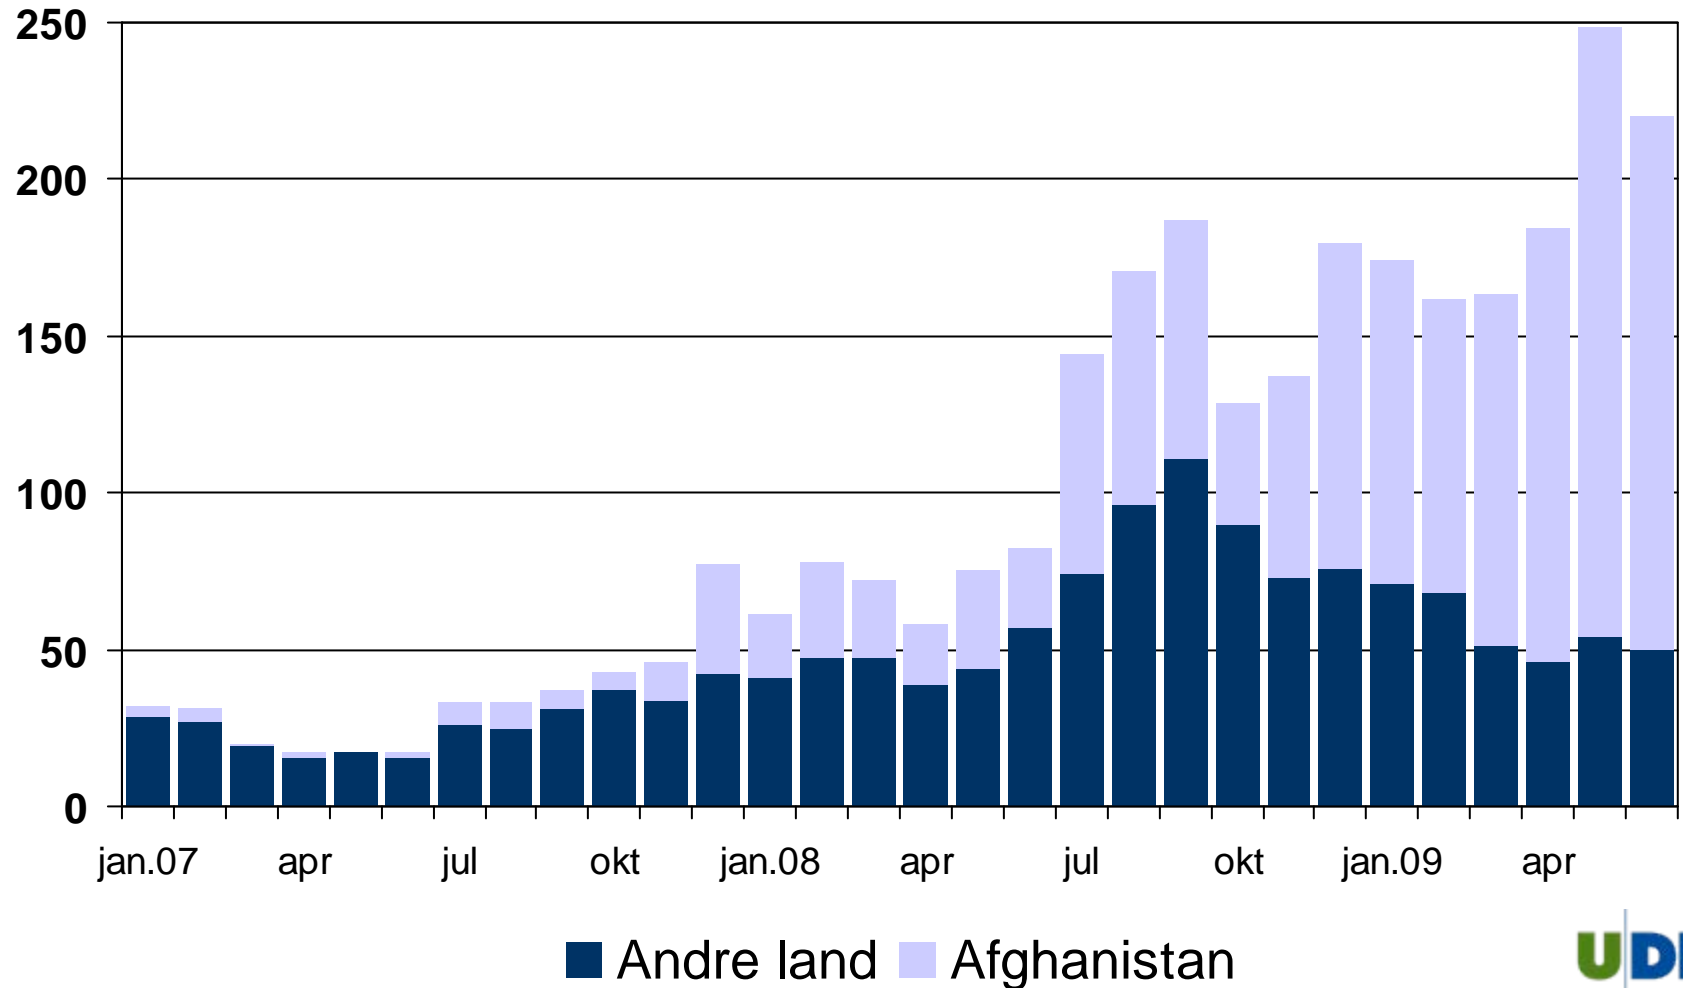

Asylsøknader ved utløpet av juni 2009

1932	Afghanistan		+ 484 %
1025	Eritrea		+ 35 %
925	Somalia		+ 125 %
737	Irak		- 34 %
592	Statsløs		+ 75 %
342	Nigeria		+ 185 %
295	Russland		- 40 %
271	Iran		+ 53 %
271	Etiopia		+ 132 %
214	Serbia/Kosovo		- 50 %
1487	Andre land		+ 36%
8091	Totalt		+ 50%

Enslige mindreårige fra Afghanistan