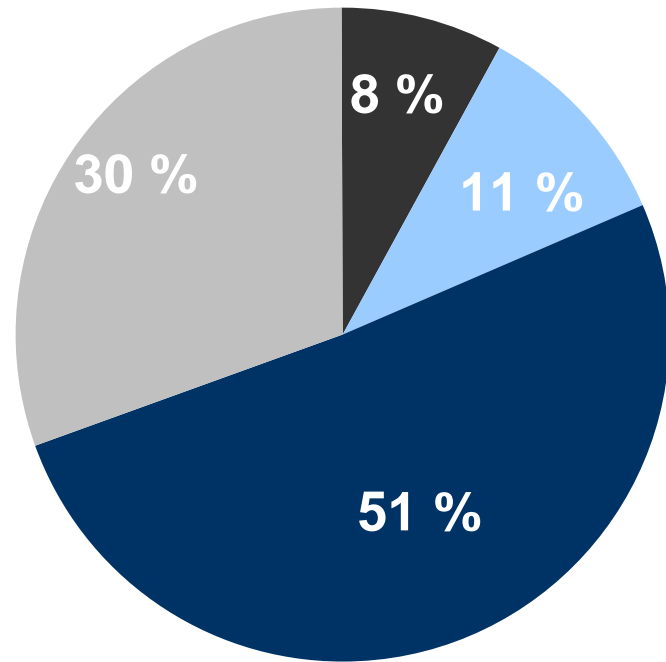

Jobb, krig og kjærlighet

2008

2009

- Familie
- Utdanning

- Beskyttelse
- Arbeid